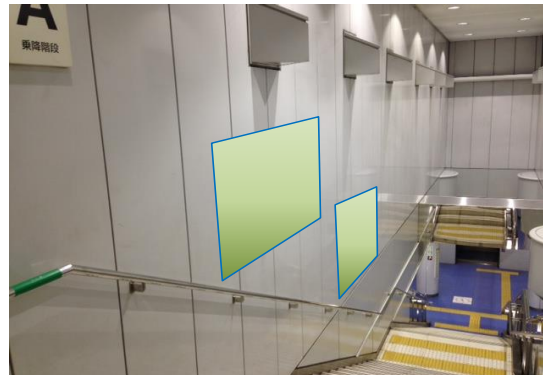

【 掲出イメージ 】

※エスカレータ側壁に関してはB0広告枠の下部(枠外)に下記エスカレータ啓発メッセージが入ります。

⚠️ 危険 ⚠️ エスカレーターの上を歩かないで下さい。転倒、転落の恐れがあります! 10 cm以上

※該当箇所 C階段：2枚※上りエスカレータ

掲出駅 (1日乗 降人員)	長堀鶴見緑地線 ドーム前千代崎駅 (15,262人)
掲出場所	長堀鶴見線 ドーム前千代崎駅 階段・エスカレータ壁面
枚数	12枚 (A階段2枚・B階段2枚・C階段2枚・F階段6枚)
サイズ	B0
掲出期間	7日間
掲出料金 (税別)	¥ 300,000
加工・取 付撤去費	¥ 350,000
開始日	月曜日 ※2018年8月20日(月)スタート
申込方法	暫定処置として8/20~11月分を8/10申込締切・8/13抽選 以降、希望掲出月の4ヶ月末日申込締切・後日抽選
納品日	掲出日7営業日前
仕様	パネル加工
備考	事前に原稿審査がございます。原稿修正可能な段階で審査を 受けて下さい。正式申込み後のキャンセルはできません。 パチンコ業、葬祭業、避妊具及び生理用品など規制対象業種 の広告は掲出できません。詳しくはお問い合わせ下さい。