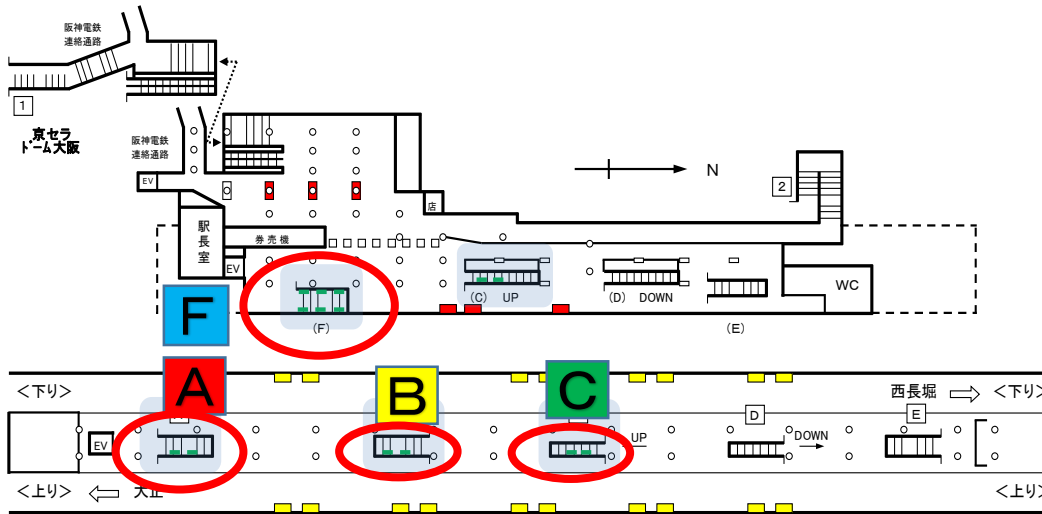

【 掲出イメージ 】

※エスカレータ側壁に関してはB0広告枠の下部(枠外)に下記エスカレータ啓発メッセージが入ります。

⚠️ 危険 ⚠️ エスカレーターの上を歩かないで下さい。転倒、転落の恐れがあります! 10 cm以上

※該当箇所 C階段：2枚※上りエスカレータ

掲出駅 (1日乗 降人員)	長堀鶴見緑地線 ドーム前千代崎駅 (15,262人)
掲出場所	長堀鶴見線 ドーム前千代崎駅 階段・エスカレータ壁面
枚数	12枚 (A階段2枚・B階段2枚・C階段2枚・F階段6枚)
サイズ	B0
掲出期間	7日間
掲出料金 (税別)	¥ 300,000
加工・取 付撤去費	¥ 350,000
開始日	月曜日 ※2018年8月20日(月)スタート
申込方法	暫定処置として8/20~11月分を8/10申込締切・8/13抽選 以降、希望掲出月の4ヶ月末日申込締切・後日抽選
納品日	掲出日7営業日前
仕様	パネル加工
備考	事前に原稿審査がございます。原稿修正可能な段階で審査を 受けて下さい。正式申込み後のキャンセルはできません。 パチンコ業、葬祭業、避妊具及び生理用品など規制対象業種 の広告は掲出できません。詳しくはお問い合わせ下さい。