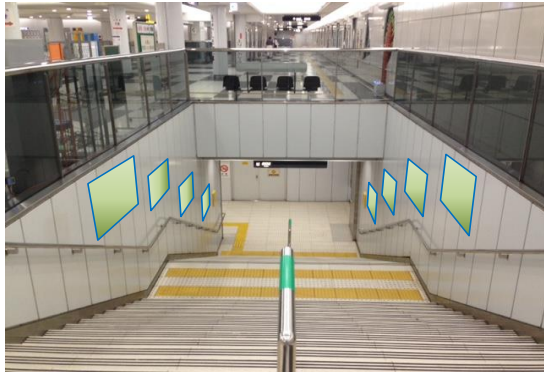

【 掲出イメージ 】

※エスカレータ側壁に関してはB0広告枠の下部(枠外)に下記エスカレータ啓発メッセージが入ります。

⚠️ 危険 ⚠️ エスカレーターの上を歩かないで下さい。転倒、転落の恐れがあります! 10 cm以上

※該当箇所 C階段：2枚※上りエスカレータ

掲出駅 (1日乗 降人員)	長堀鶴見緑地線 ドーム前千代崎駅 (15,262人)
掲出場所	長堀鶴見線 ドーム前千代崎駅 階段・エスカレータ壁面
枚数	12枚 (A階段2枚・B階段2枚・C階段2枚・F階段6枚)
サイズ	B0
掲出期間	7日間
掲出料金 (税別)	¥ 300,000
加工・取 付撤去費	¥ 350,000
開始日	月曜日 ※2018年8月20日(月)スタート
申込方法	暫定処置として8/20~11月分を8/10申込締切・8/13抽選 以降、希望掲出月の4ヶ月末日申込締切・後日抽選
納品日	掲出日7営業日前
仕様	パネル加工
備考	事前に原稿審査がございます。原稿修正可能な段階で審査を 受けて下さい。正式申込み後のキャンセルはできません。 パチンコ業、葬祭業、避妊具及び生理用品など規制対象業種 の広告は掲出できません。詳しくはお問い合わせ下さい。