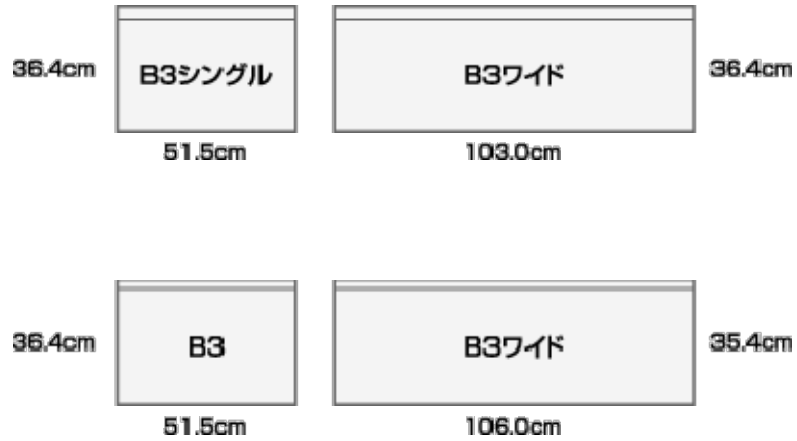

ポスターサイズ及び仕様

車内吊

※車内吊ポスター上部ホルダーの隠れシロは約4cmです。

額面

※額面ポスター四方フレームの隠れシロは約2cmです。

駅貼

- ポスターは提出日の7日前までに納品をお願いします。
- インク、表面加工によっては別途廃棄処分費が必要になる場合があります。